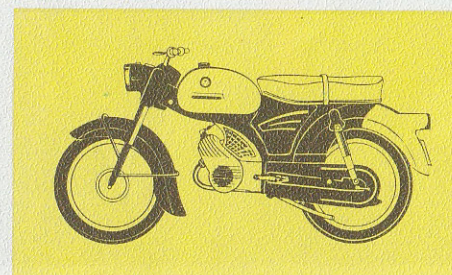

Wacht niet tot morgen maar spreek vandaag nog met Uw handelaar. En bij Uw eerste start op ZÜNDAPP . . . veel plezier.

ZÜNDAPP

SPORT COMBINETTE

type 515-64 LO

De sportversie van de beroemde Super-Combinette de Luxe. Een bromfiets met zeer fraaie lijnen en van uitzonderlijk sportieve allure. De sublieme wegligging en de sportieve zit van deze nieuwe ZÜNDAPP-telg zal het hart van vele bromfietsrijders sneller doen kloppen. Wendbaar als geen ander in stadsverkeer, altijd nummer één bij het starten, na een verkeersstop en bij het rijden op de open weg. Werkelijk een klasse apart deze flietsende Sport-Combinette met zijn fraaie verchromde tank, het speciale race-stuur, open achterschokbrekers met dubbele hydraulische werking en het sportieve voorspatbord.

Goedkeuringsnummer: B. 2029.

Prijs, geheel compleet Fl. 1120.—

SUPER-COMBINETTE DE LUXE type 515-006

De bekende en vertrouwde verschijning op onze wegen. De bromfiets met de weldoordachte constructie en zeer verfijnde afwerking. Betrouwbaarheid en lange levensduur zijn spreekwoordelijk voor een ZÜNDAPP, de bromfiets, welke speciaal werd gebouwd voor twee personen. Werkelijke topklasse deze Super-Combinette de Luxe met zijn sterke 3-versnellingen motor, het onverwoestbare frame, de zware telescoopvork en de dubbelwerkende hydraulische achterschokbrekers.

Prijs, geheel compleet Fl. 1095.—

Goedkeuringsnummer: B. 2029.

MOTORRIJWIEL KS 100

De KS 100 betekent een nieuw tijdperk in de moderne motorrijwielbouw. Een machine met een hoge topsnelheid en een ongelooflijke acceleratie; het is een ongekend genoeg deze 100 cc. met meer dan 8 PK te berijden. Met een KS 100 kan men bliksemsnel reageren en feilloos sturen in bochten en op slechte wegen.