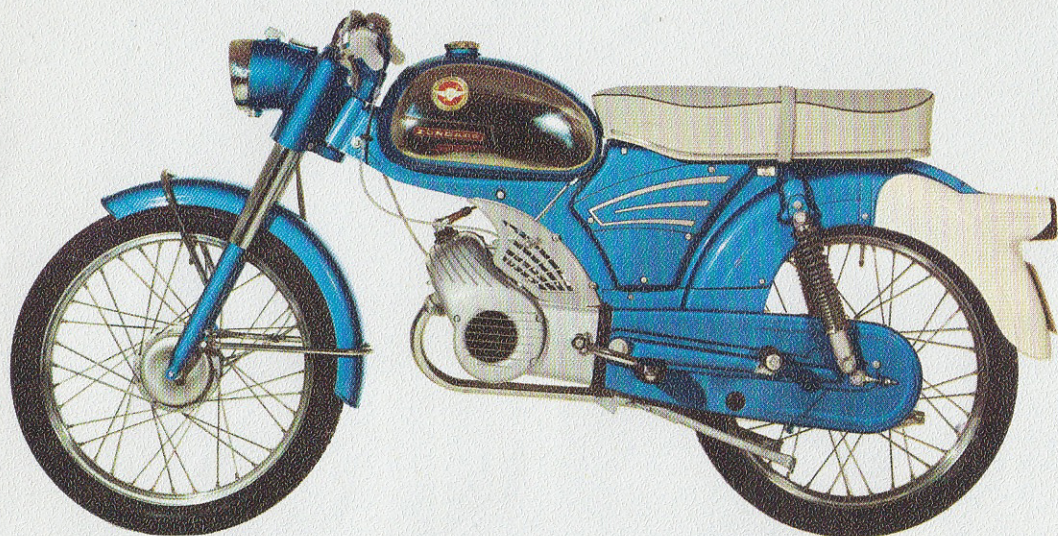

ZÜNDAPP

SUPER COMBINETTE DE LUXE

SPORT COMBINETTE

KS 100

Ga rijden op een ZÜNDAPP . . . eenvoudig omdat dit een bron van genoeg is.

Omdat het plezierig is om U snel te kunnen verplaatsen, om te gaan of staan waar U wilt, om U in het verkeer te begeven of om naar Uw werk te gaan, naar sport en spel of in de vrije natuur.

Wacht niet tot morgen maar spreek vandaag nog met Uw handelaar. En bij Uw eerste start op ZÜNDAPP . . . veel plezier.

ZÜNDAPP

SPORT COMBINETTE

type 515-64 LO

De sportversie van de beroemde Super-Combinette de Luxe. Een bromfiets met zeer fraaie lijnen en van uitzonderlijk sportieve allure. De sublieme wegligging en de sportieve zit van deze nieuwe ZÜNDAPP-telg zal het hart van vele bromfietsrijders sneller doen kloppen. Wendbaar als geen ander in stadsverkeer, altijd nummer één bij het starten, na een verkeersstop en bij het rijden op de open weg. Werkelijk een klasse apart deze flietsende Sport-Combinette met zijn fraaie verchromde tank, het speciale race-stuur, open achterschokbrekers met dubbele hydraulische werking en het sportieve voorspatbord.

Goedkeuringsnummer: B. 2029.

Prijs, geheel compleet Fl. 1120.—

SUPER-COMBINETTE DE LUXE type 515-006

De bekende en vertrouwde verschijning op onze wegen. De bromfiets met de weldoordachte constructie en zeer verfijnde afwerking. Betrouwbaarheid en lange levensduur zijn spreekwoordelijk voor een ZÜNDAPP, de bromfiets, welke speciaal werd gebouwd voor twee personen. Werkelijke topklasse deze Super-Combinette de Luxe met zijn sterke 3-versnellingen motor, het onverwoestbare frame, de zware telescoopvork en de dubbelwerkende hydraulische achterschokbrekers.